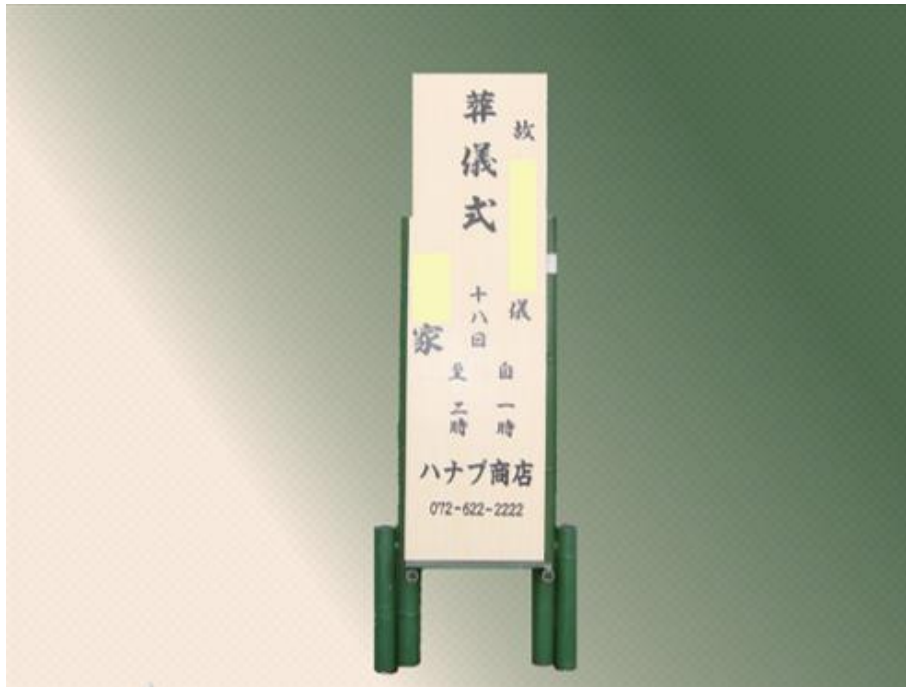

「茨木市立斎場 -名記-」

茨木市立斎場には式場が4式場あり、

斎場内に続く入口は「5つ」ございます。

その為、1番小さな式場を除く3式場には
参列者様が迷わないよう、宗家様のお名前を印字した名記看板
をお立てしております。

昨今は特に新型コロナウイルスの影響により、
親戚様が違う宗家様の式場に入らぬよう、ご要望が増えておりま
す。

“茨木市立斎場での家族葬は”

想いをかたちに…

株式会社ハナブ商店