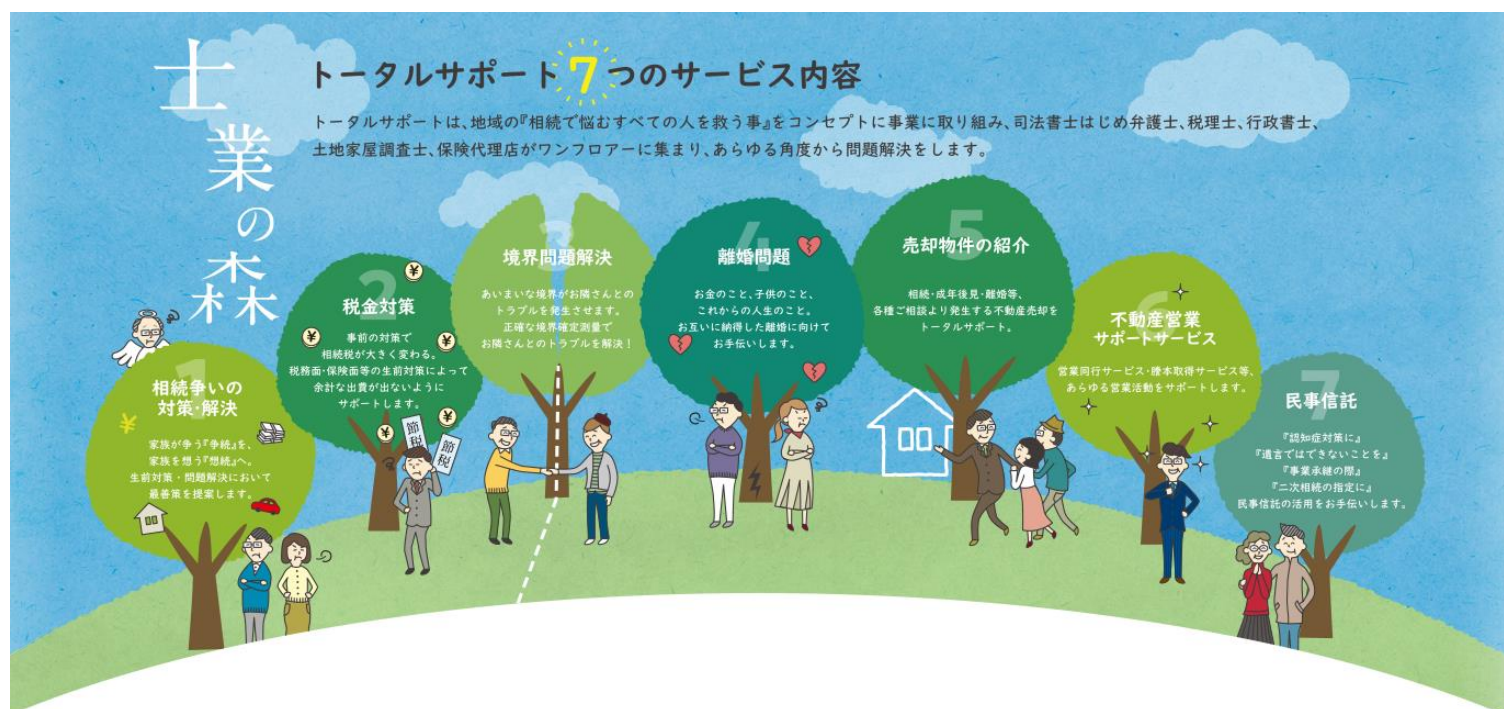

一葬儀後にかかるお手続き一

葬儀後にかかるお手続きは、
相続、ライフライン、保険等多岐に渡ります。

ハナブ商店では
「無料相談窓口」を設けております。

ご不明な点がございましたら、
お気軽にお申し付けくださいませ。

“茨木市立斎場での家族葬は”

想いをかたちに…

株式会社ハナブ商店

大阪府茨木市寺田町 10-26 TEL:072-622-2222